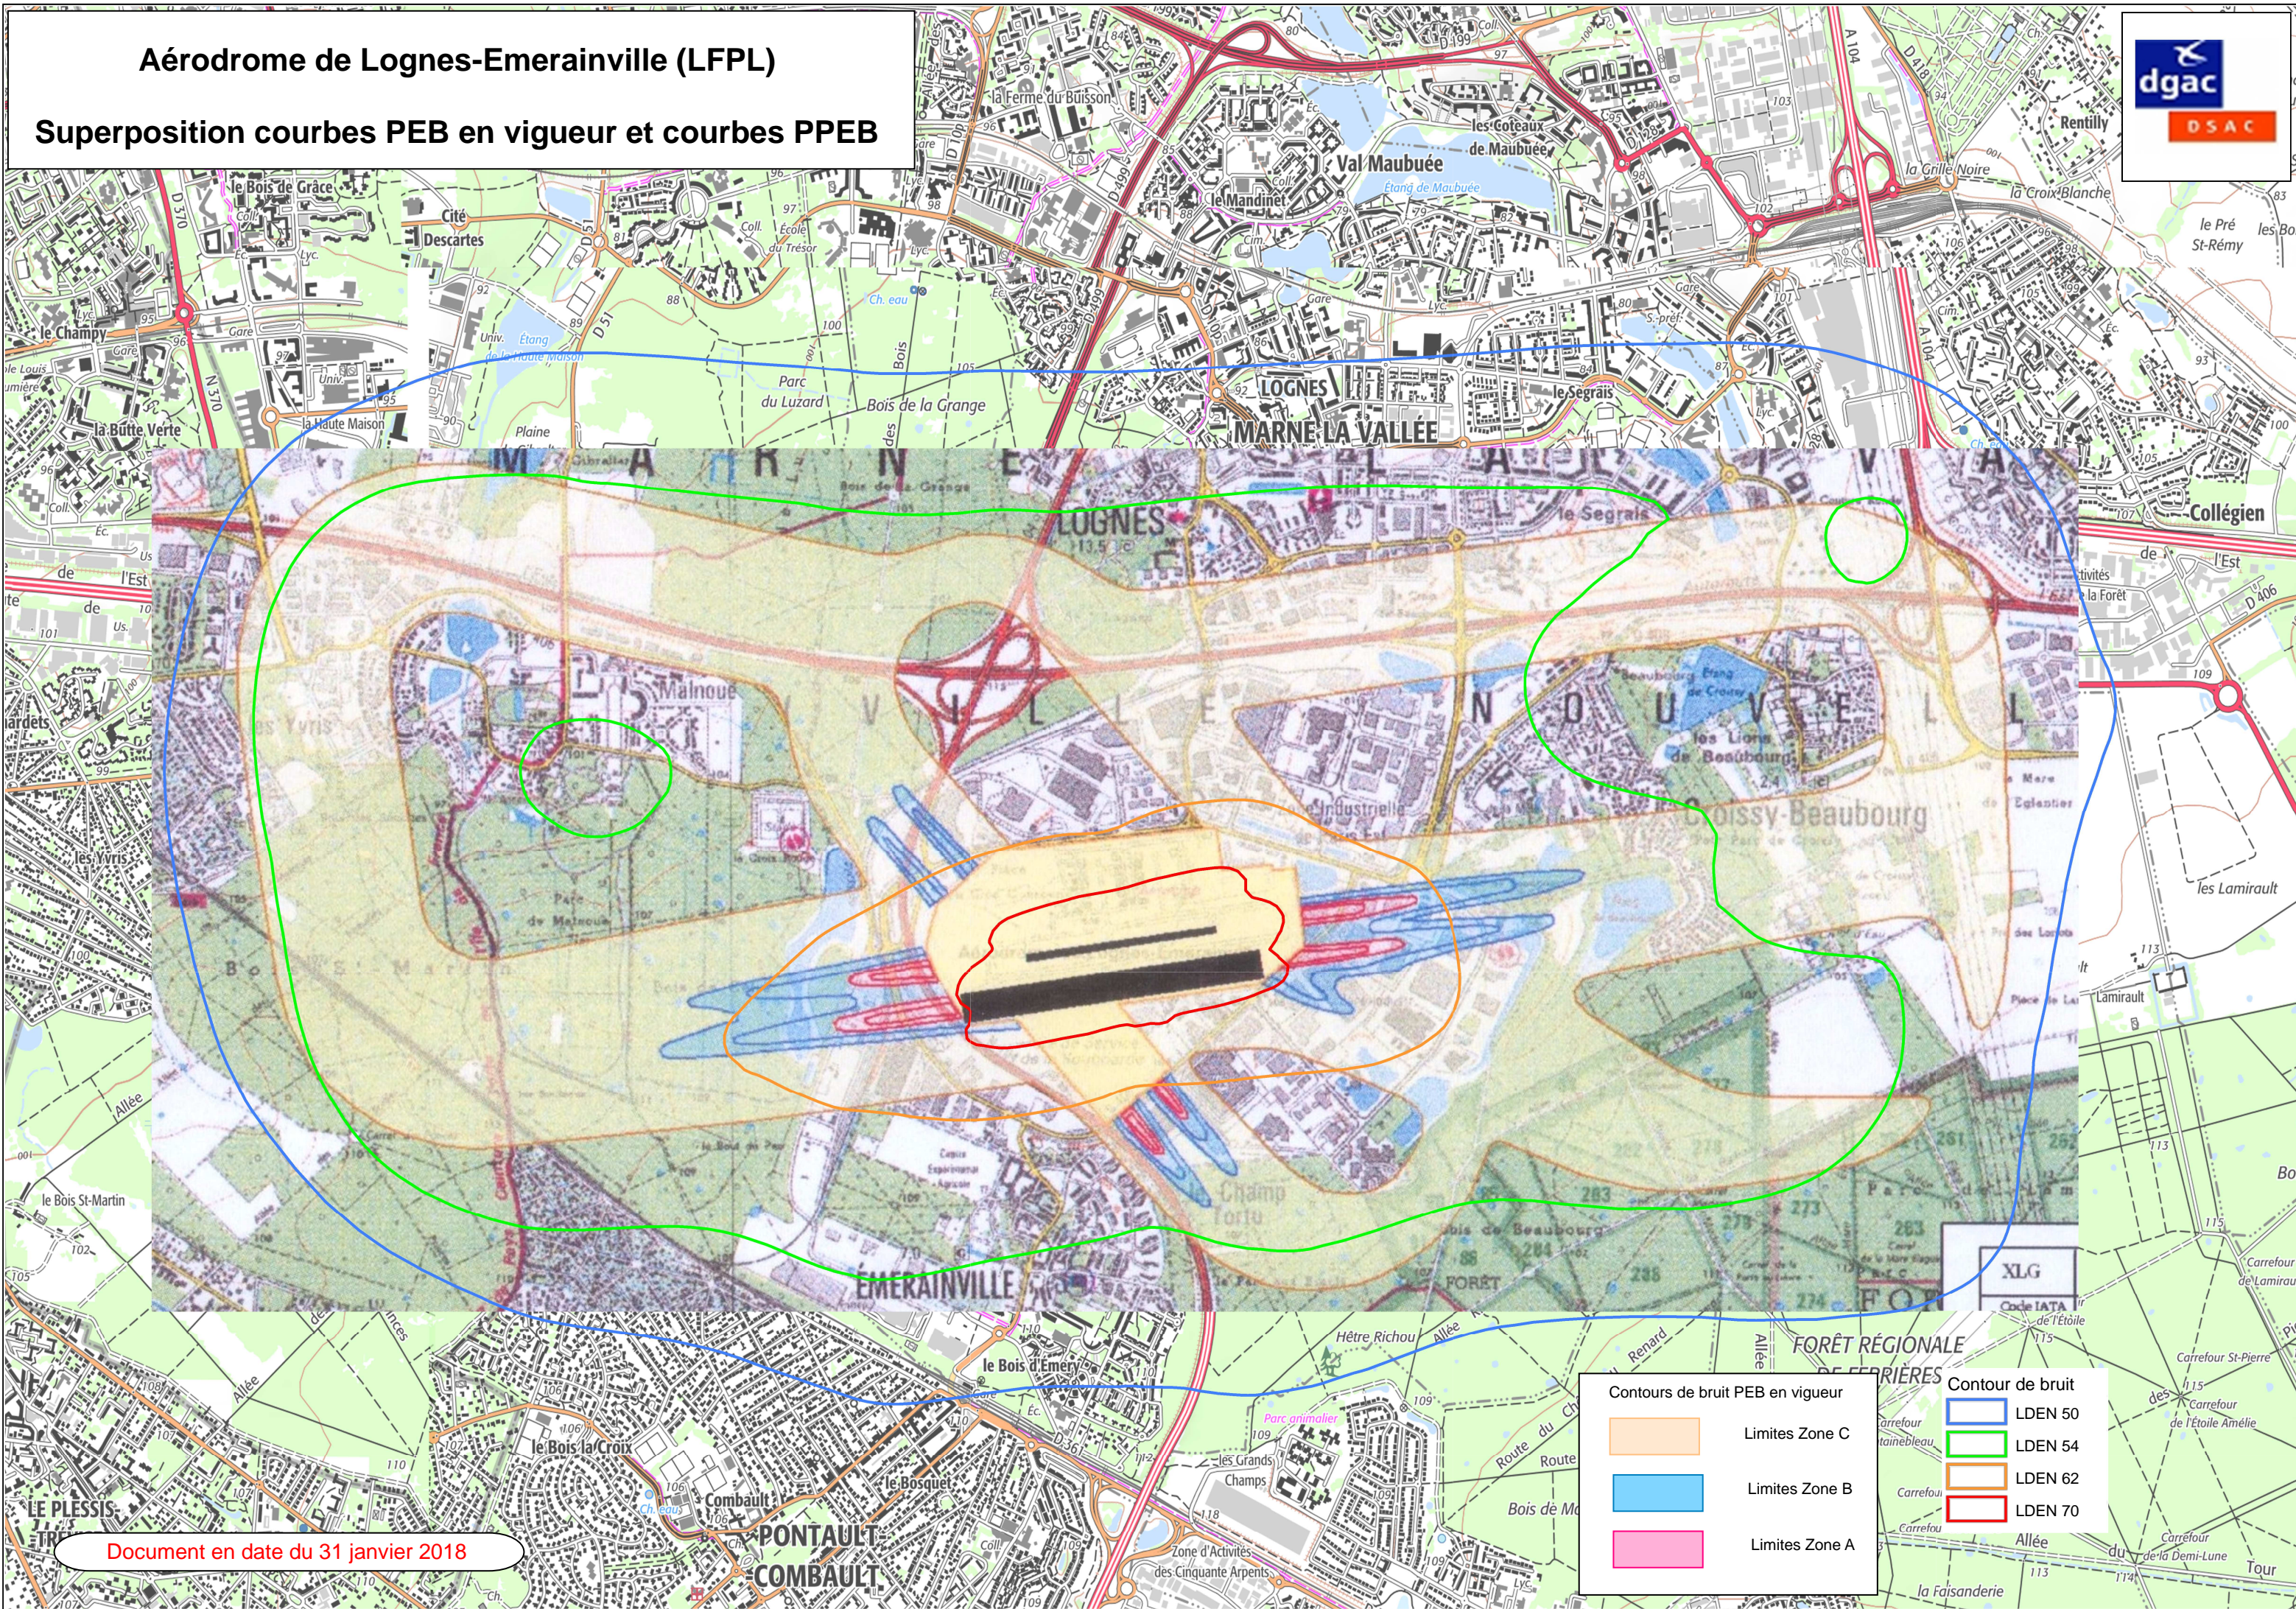

Aérodrome de Lognes-Emerainville (LFPL)

Superposition courbes PEB en vigueur et courbes PPEB

Document en date du 31 janvier 2018

Contours de bruit PEB en vigueur	Contour de bruit
Orange	LDEN 50
Blue	LDEN 54
Light Blue	LDEN 62
Pink	LDEN 70
Orange	Limites Zone C
Blue	Limites Zone B
Pink	Limites Zone A